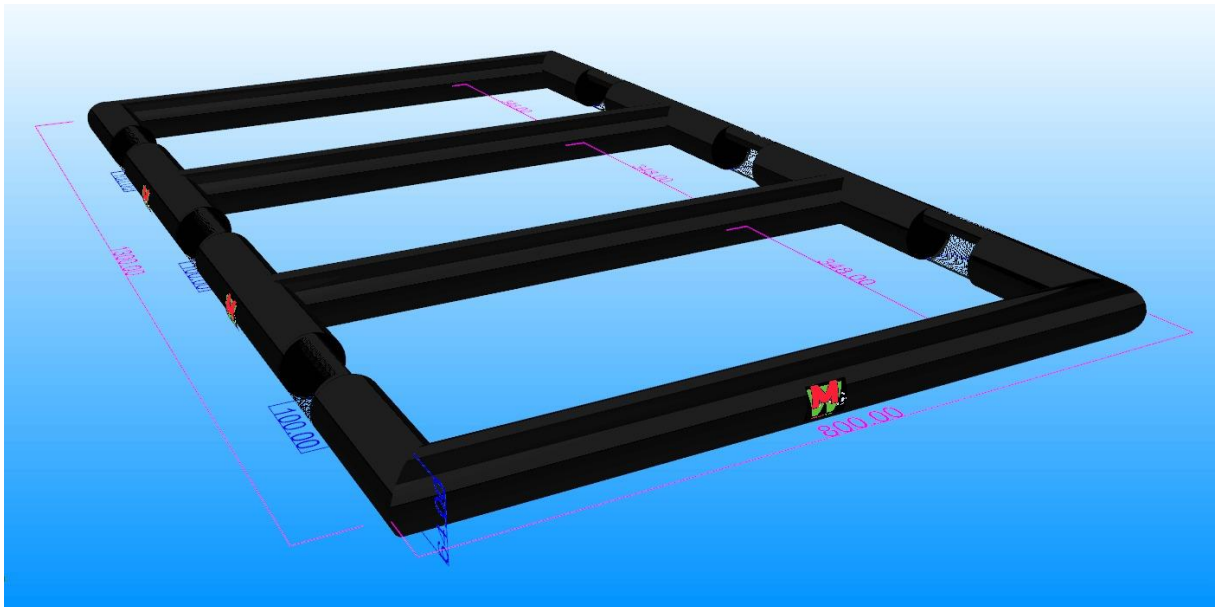

Pannaveld

Dit 'Pannaveld' van **13m op 8m** heeft 3 speelveldjes

Inclusief:

- opblaaspomp

Prijzen (zelf af te halen, kan in een standaard auto):

- 1 dag: 125€ (excl. BTW)
- 2 dagen: 200€ (excl. BTW)
- 3 dagen: 250€ (excl. BTW)
- langere periode: contacteer ons voor een speciale prijs