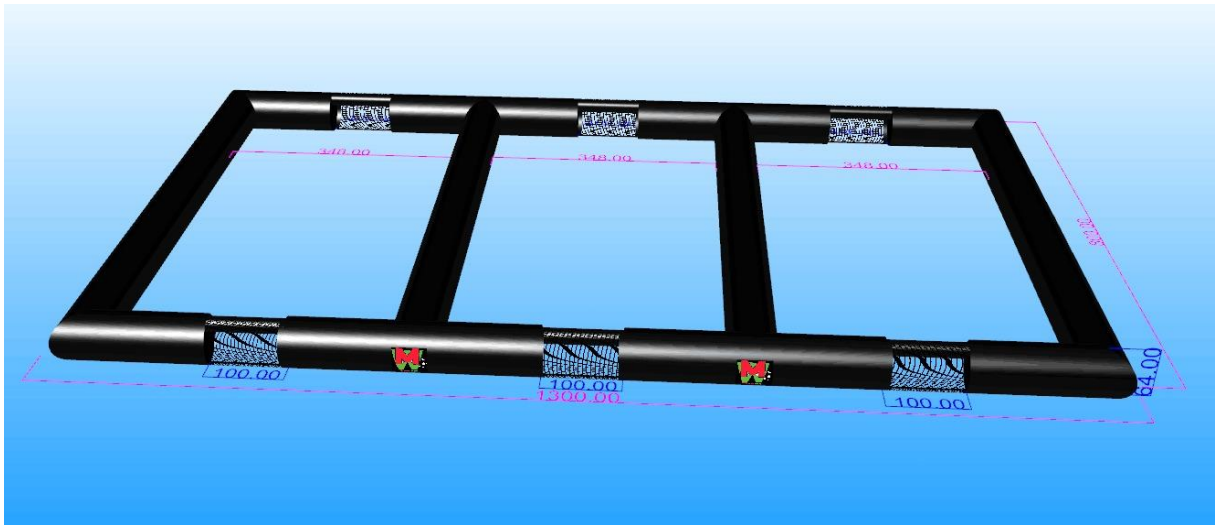

Pannaveld

Dit 'Pannaveld' van **13m op 8m** heeft 3 speelveldjes

Inclusief:

- opblaaspomp

Prijzen (zelf af te halen, kan in een standaard auto):

- 1 dag: 125€ (excl. BTW)
- 2 dagen: 200€ (excl. BTW)
- 3 dagen: 250€ (excl. BTW)
- langere periode: contacteer ons voor een speciale prijs