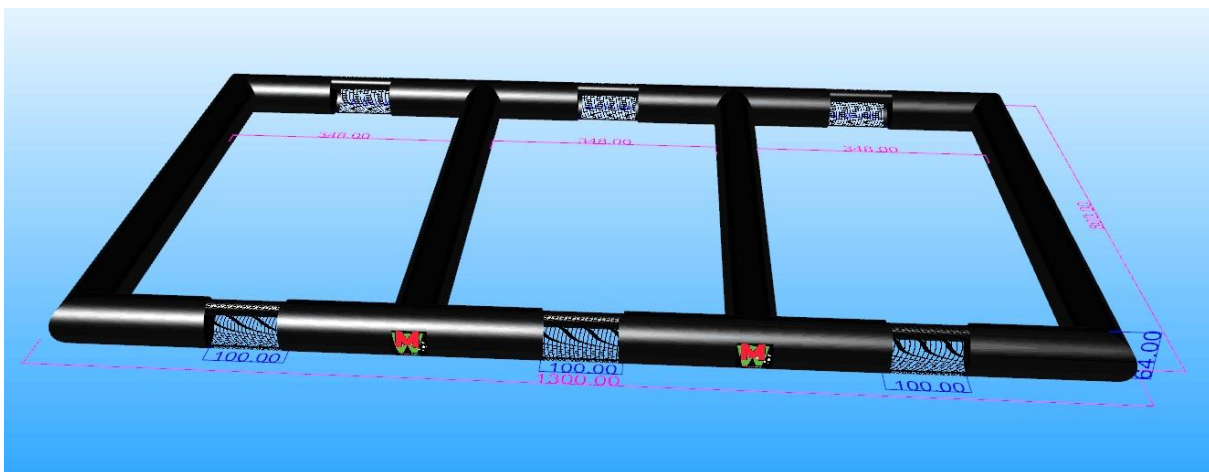

Combinatie Voetbaldarts & Pannaveld

Wil je een topmoment tijdens je stage of toernooi voor je speler en onze voetbalattractie combineren? Dan maken we voor jou een speciale prijs!

Inclusief:

- opblaaspomp
- 6 velcroballen (voetbaldarts)
- stok om de ballen van de voetbaldarts te halen

Prijzen (zelf af te halen, kan in een standaard auto):

- 1 dag: 225€ (excl. BTW)
- 2 dagen: 350€ (excl. BTW)
- 3 dagen: 450€ (excl. BTW)
- langere periode: contacteer ons voor een speciale prijs